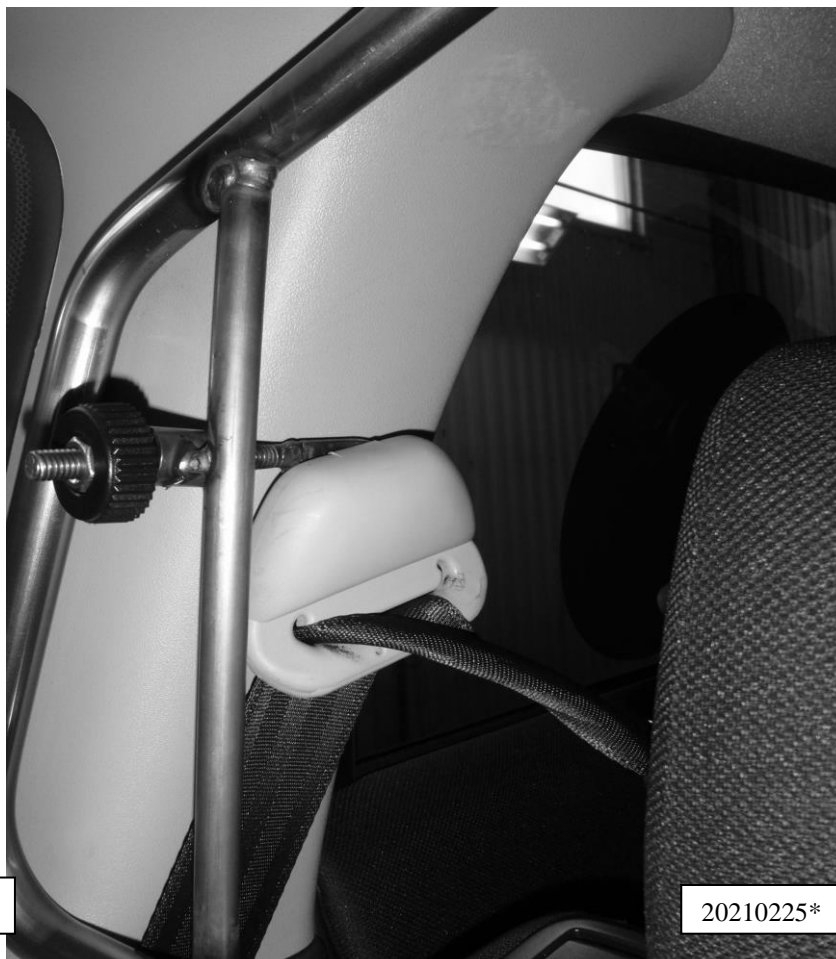

MONTERINGSDETALJER:

- Rattmutter M8 2st.
- Gängad krok nr:40b(ca14,4cm) 2st.

EAN 7340133901731

20210225*