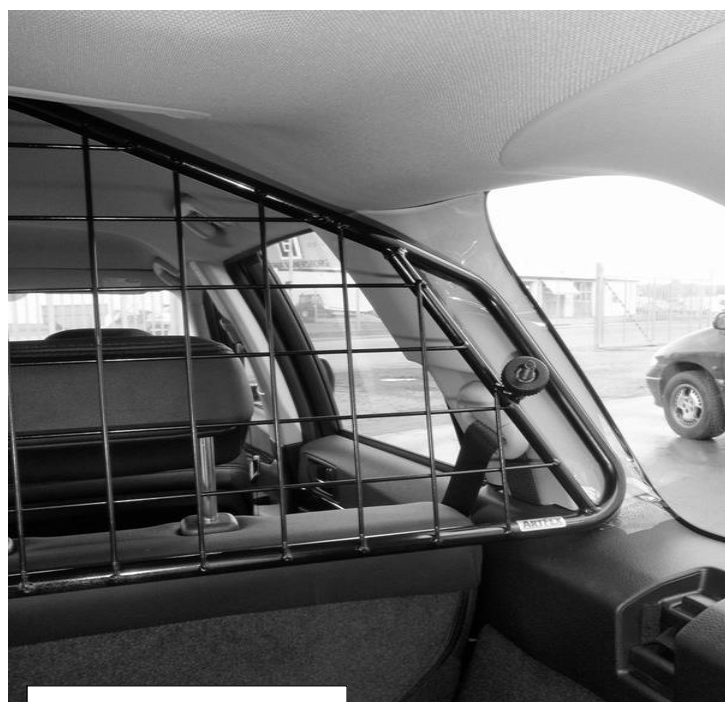

MONTERINGSDETALJER:

- Gängad krok nr.40b (ca14,4cm) 2
- Rattmutter M8 2

EAN 7340133901649