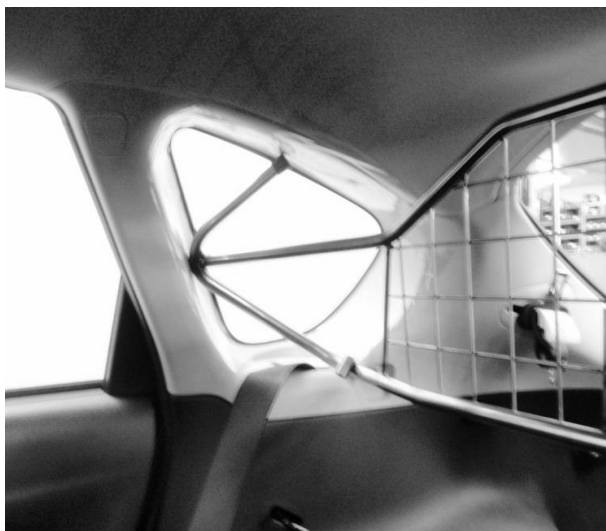

ARTFEX

SUBARU IMPREZA

2008-2012

SKYDDSGALLER Artnr: 40392

MONTERINGSANVISNING:

- Tryck fast plastpluggarna på gallrets öppna rörändar
- Demontera insynsskyddet.
- Fäll fram baksätets ryggstöd.
- Placera gallret på plats i bilen genom att föra ena ändan förbi c-stolpen medan andra ändan skjuts mot bakre sidorutan, dra sedan gallret tillbaka så båda ändarna ligger bakom c-stolpen.
- Håll gallret vinklat enl bild, dra det sedan nedåt tills det hittar sin plats.
- Haka fast krokarna enl bild och dra fast med rattmuttrarna. Fäll tillbaka ryggstödet.

Skyddsgallret ska alltid vara monterat så att Artfexloggan är till höger sida inne i bilen sett bakifrån

MONTERINGSDETALJER:

- Gängad krok nr.44b (ca 22,5cm) 2
- Rattmutter M8 2
- Utvändig plugg UKB16 2