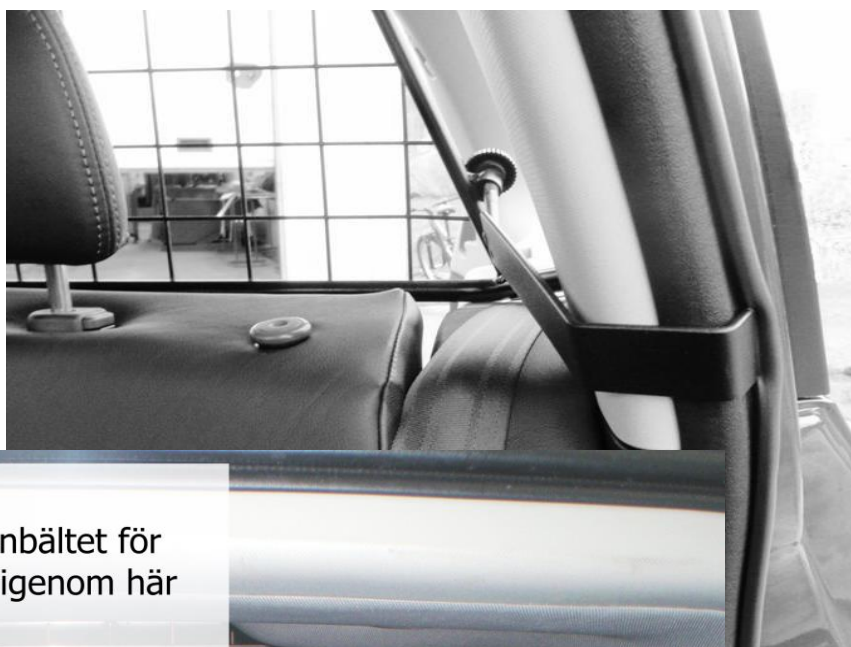

MONTERINGSDETALJER:

- Gängad krok nr.66a   2
- Rattmutter M8   2

Mittenbältet för
man genom här

20170320