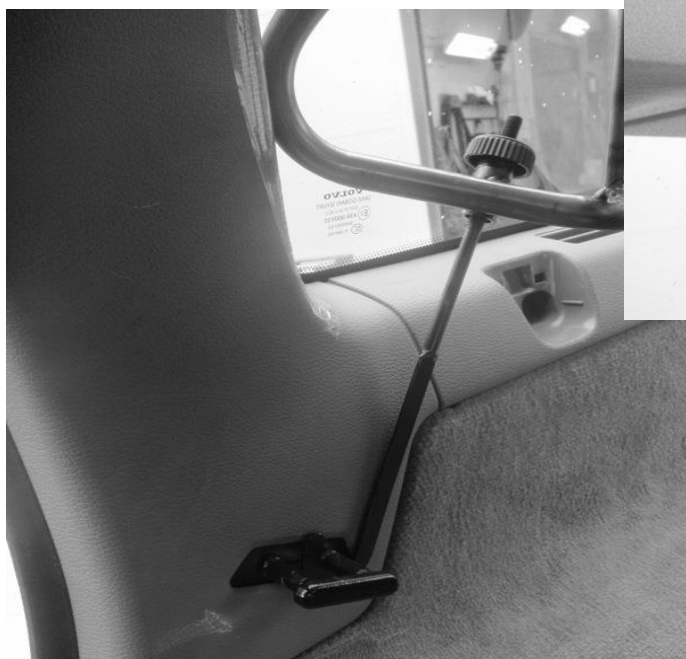

ARTFEX

SKYDDSGALLER VOLVO V70 & XC70 2000-2007 Art nr 40419 (generation II)

MONTERINGSANVISNING:

- Fäll fram baksätets ryggstöd.
- "Häng" gallret i infästningshålen i taket.
- Haka fast krokarna i bygeln som håller ryggstödet, för den gängade ändan genom gallrets hylsor.
- Dra fast med rattmutterarna. Fäll tillbaka ryggstödet

Skyddsgallret ska alltid vara monterat så att Artfexloggan är till höger sida inne i bilen sett bakifrån

MONTERINGSSATS:

- Krok nr.16 (ca 26cm) 2
- Rattmutter M8 2
- Skjutregel M10 x 150 2
- Fjäder 2
- Kula M10 2