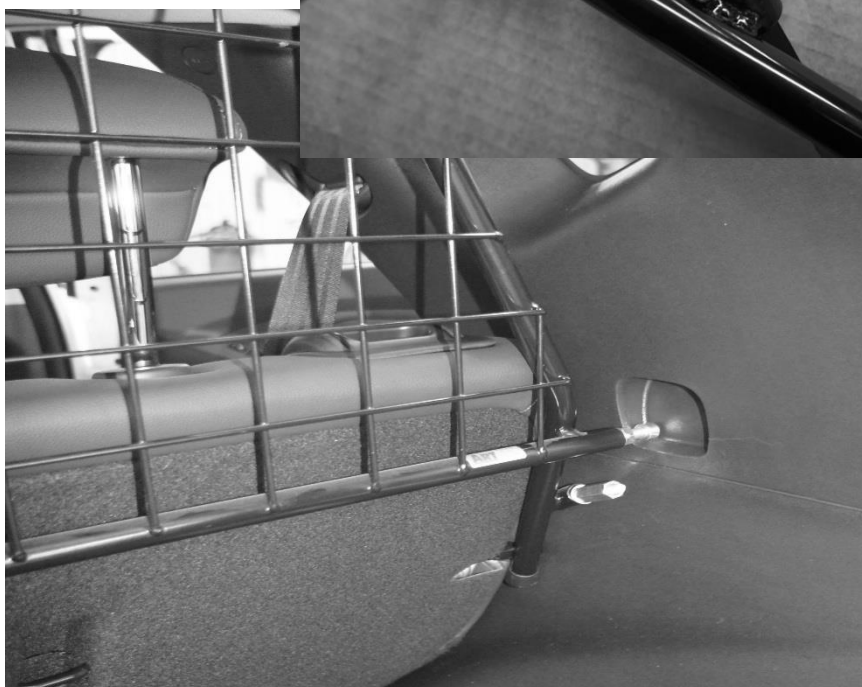

ARTFEX KIA SPORTAGE 2011-2015 & HYUNDAI IX 35

Skyddsgaller art nr 40458

Passar även bil med panoramatak

MONTERINGSANVISNING:

- Demontera insynsskyddet och fäll fram baksätets ryggstöd
- Tryck på plastpluggarna på de nedre öppna rörändarna
- Placera galleret i fördjupningarna där insynsskyddet tidigare satt, när galleret är på plats skruva ut insexskruvarna så långt det går utan att deformera plastpanelerna, lås fast med muttrarna
- Haka fast krokarna i bygeln för ryggstödslåsningen, för den gängade ändan genom gallerets hylsor
- Skruva fast med de långa skarvmutterna. Fäll tillbaka ryggstödet.

Skyddsgalleret ska alltid vara monterat så att Artfex loggan är till höger sida inne i bilen sett bakifrån

MONTERINGSDETALJER:

- Mutter M8 2
- Insexskruv M8 x 30 2
- Distans B1278,2 2

(ovanstående delar är förmonterade på galler och sitter med en tejp runt enl pil 3)

- Gängad krok nr4b (ca17cm) 2
- Skarvmutter M8 2
- Utvändig plugg ukb 16 2

Haka fast krokarna i låsbygeln. Enl pil nr 1

Skruva fast de gängade krokarna med de långa skarvmutterna. Pil nr 2

Ha insexskruven så långt inskruvad det går till dess att galleret är på plats.
Lås sedan fast den med muttern. Pil nr 3