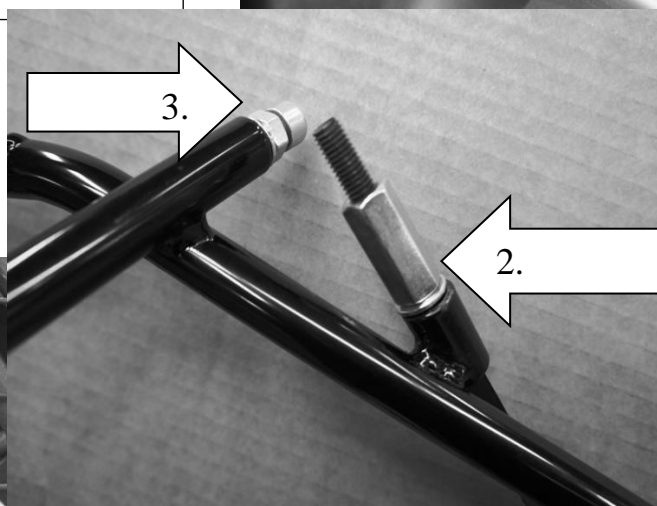

KIA SPORTAGE

Generation III kaross SL 2011-2015 &

HYUNDAI IX 35

Skyddsgaller art nr 40458

Passar även bil med panoramatak

MONTERINGSANVISNING:

- Tryck på plastpluggarna på de nedre öppna rörändarna
- Demontera insynsskyddet.
- Fäll fram baksätets ryggstöd.
- Placera gallret i fördjupningarna där insynsskyddet tidigare satt, när gallret är på plats skruva ut insexskruvorna så långt det går utan att deformera plastpanelerna, lås fast med muttrarna
- Haka fast krokarna i bygeln för ryggstödslåsningen, för den gängade ändan genom gallrets hylsor
- Skruva fast med de långa skarvmutterna. Fäll tillbaka ryggstödet.

Skyddsgallret ska alltid vara monterat så att Artfex loggan är till höger sida inne i bilen sett bakifrån

MONTERINGSDETALJER:

- Mutter M8 2
 - Insexskruv M8 x 30 2
 - Distans B1278,2 2
- (ovanstående delar är förmonterade på galler och sitter med en tejp runt enl pil 3)

- Gängad krok nr4b (ca17cm) 2
- Skarvmutter M8 2
- Utvändig plugg ukb 16 2

Haka fast krokarna i låsbygeln.
Enligt pil nr 1.

Skruva fast de gängade krokarna med de långa skarvmutterna. Pil nr 2

Ha insexskruven så långt inskruvad det går till dess att gallret är på plats.
Lås sedan fast den med muttern. Pil nr 3