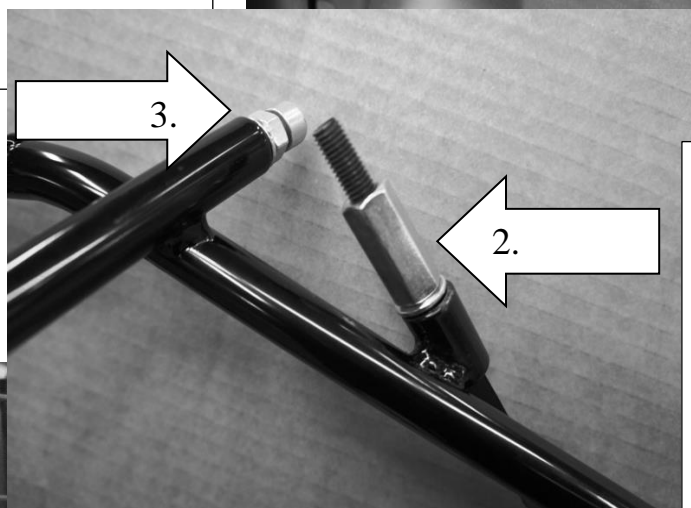

ARTFEX KIA SPORTAGE 2011-2015 & HYUNDAI IX 35

Skyddsgaller art nr 40458

Passar även bil med panoramatak

MONTERINGSANVISNING:

- Demontera insynsskyddet och fäll fram baksätets ryggstöd
- Tryck på plastpluggarna på de nedre öppna rörändarna
- Placera galleret i fördjupningarna där insynsskyddet tidigare satt, när galleret är på plats skruva ut insexskruvarna så långt det går utan att deformera plastpanelerna, lås fast med muttrarna
- Haka fast krokarna i bygeln för ryggstödslåsningen, för den gängade ändan genom gallerets hylsor
- Skruva fast med de långa skarvmutterna. Fäll tillbaka ryggstödet.

Skyddsgalleret ska alltid vara monterat så att Artfex loggan är till höger sida inne i bilen sett bakifrån

MONTERINGSDETALJER:

- Mutter M8 2
- Insexskruv M8 x 30 2
- Distans B1278,2 2

(ovanstående delar är förmonterade på galler och sitter med en tejp runt enl pil 3)

- Gängad krok nr4b (ca17cm) 2
- Skarvmutter M8 2
- Utvändig plugg ukb 16 2

Haka fast krokarna i låsbygeln. Enl pil nr 1

Skruva fast de gängade krokarna med de långa skarvmutterna. Pil nr 2

Ha insexskruven så långt inskruvad det går till dess att galleret är på plats.
Lås sedan fast den med muttern. Pil nr 3