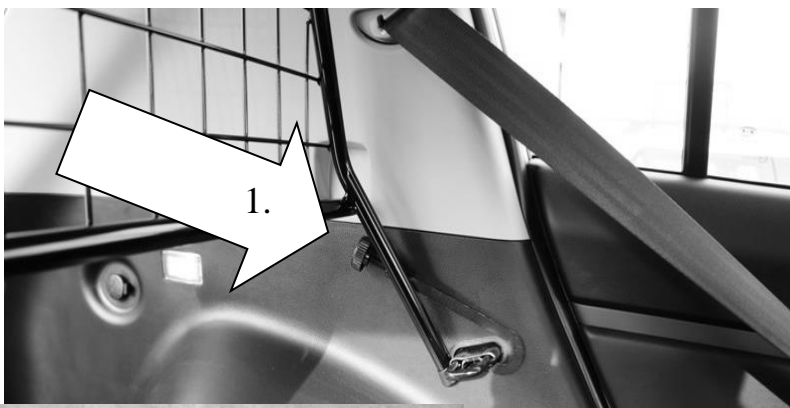

MONTERINGSDETALJER:

1. Mutter M8 2
   - Insexskruv M8 x 30 2
   - Distans B1278,2 2
2. (ovanstående delar är förmonterade på galler och sitter med en tejp runt enl pil 3)

- Gängad krok nr4b (ca17cm) 2
- Skarvmutter M8 2
- Utvändig plugg ukb 16 2

Haka fast krokarna i låsbygeln.
Enligt pil nr 1.

Skruva fast de gängade krokarna med de långa skarvmutterna. Pil nr 2

Ha insexskruven så långt inskruvad det går till dess att gallret är på plats.
Lås sedan fast den med muttern. Pil nr 3