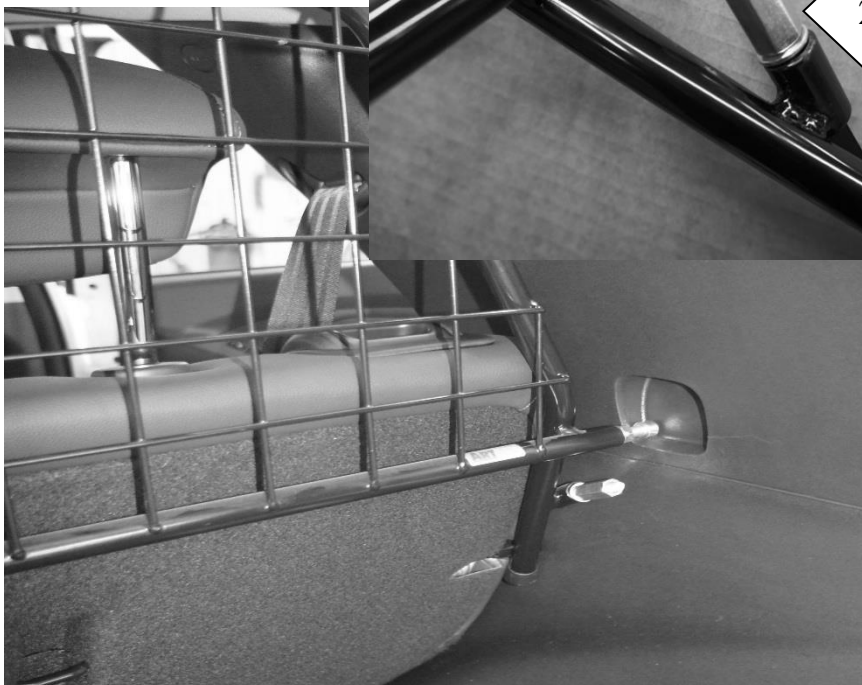

KIA SPORTAGE

Generation III kaross SL 2011-2015 &

HYUNDAI IX 35

Skyddsgaller art nr 40458

Passar även bil med panoramatak

MONTERINGSANVISNING:

- Tryck på plastpluggarna på de nedre öppna rörändarna
- Demontera insynsskyddet.
- Fäll fram baksätets ryggstöd.
- Placera gallret i fördjupningarna där insynsskyddet tidigare satt, när gallret är på plats skruva ut insexskruvorna så långt det går utan att deformera plastpanelerna, lås fast med muttrarna
- Haka fast krokarna i bygeln för ryggstödslåsningen, för den gängade ändan genom gallrets hylsor
- Skruva fast med de långa skarvmutterna. Fäll tillbaka ryggstödet.

Skyddsgallret ska alltid vara monterat så att Artfex loggan är till höger sida inne i bilen sett bakifrån

MONTERINGSDETALJER:

- Mutter M8 2
 - Insexskruv M8 x 30 2
 - Distans B1278,2 2
- (ovanstående delar är förmonterade på galler och sitter med en tejp runt enl pil 3)

- Gängad krok nr4b (ca17cm) 2
- Skarvmutter M8 2
- Utvändig plugg ukb 16 2

Haka fast krokarna i låsbygeln.
Enligt pil nr 1.

Skruva fast de gängade krokarna med de långa skarvmutterna. Pil nr 2

Ha insexskruven så långt inskruvad det går till dess att gallret är på plats.
Lås sedan fast den med muttern. Pil nr 3