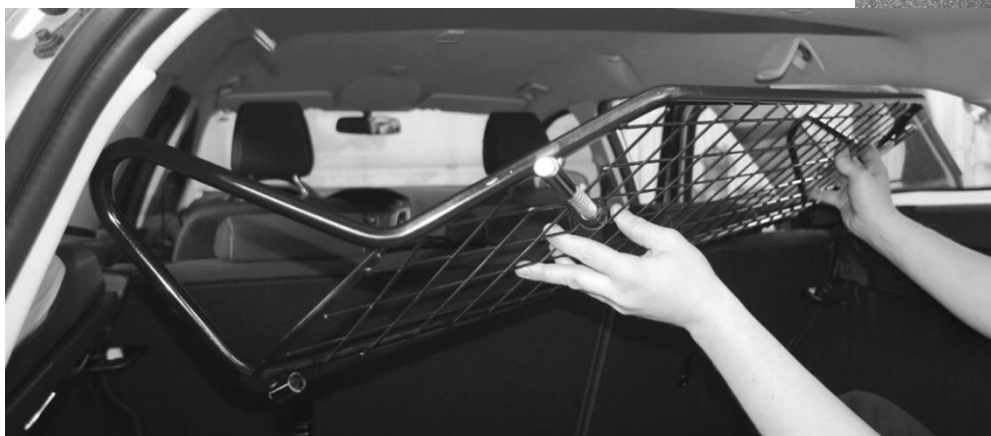

EAN: 7340133900765

20191125