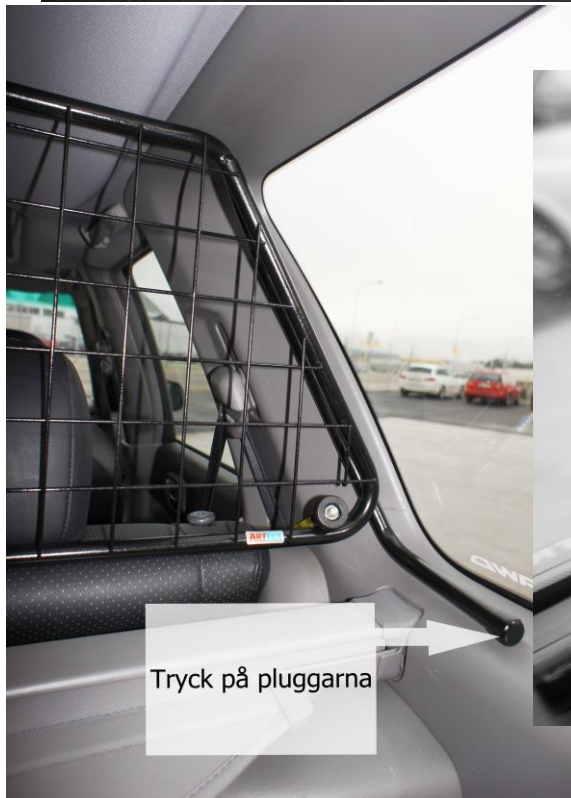

SUBARU FORESTER

Generation II kaross SG 2002-2008

SKYDDSGALLER

 Artnr. 40485

MONTERINGSANVISNING:

- Tryck på pluggarna på gallrets öppna rörändar.
- Ställ gallret på plats vilandes mot bilens C-stolpar
- Haka fast krokarna i slitsen där bältet mynnar ut.
- För den gängade ändan genom gallrets hylsor.
- Dra fast med rattmuttrarna.

Skyddsgallret ska alltid vara monterat så att Artfexloggan är till höger sida inne i bilen sett bakifrån
Original insynsskydd kan användas när skyddsgallret är monterat.

MONTERINGSDETALJER:

- Gängad krok nr.4b (ca17cm) 2
- Rattmutter M8 2
- Utvändig plugg UKB16 2