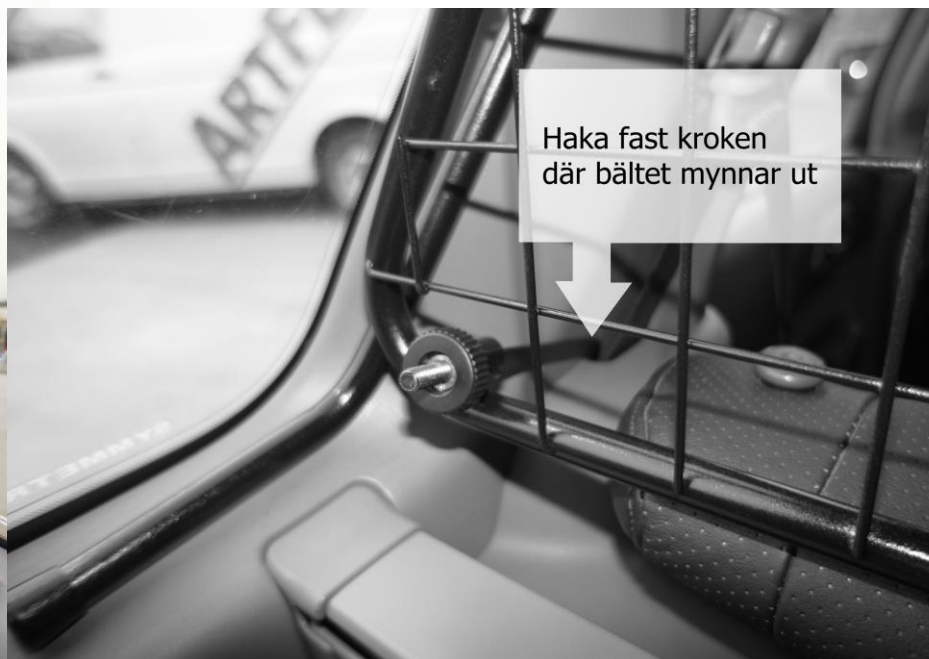

MONTERINGSDETALJER:

- Gängad krok nr.4b (ca17cm) 2
- Rattmutter M8 2
- Utvändig plugg UKB16 2