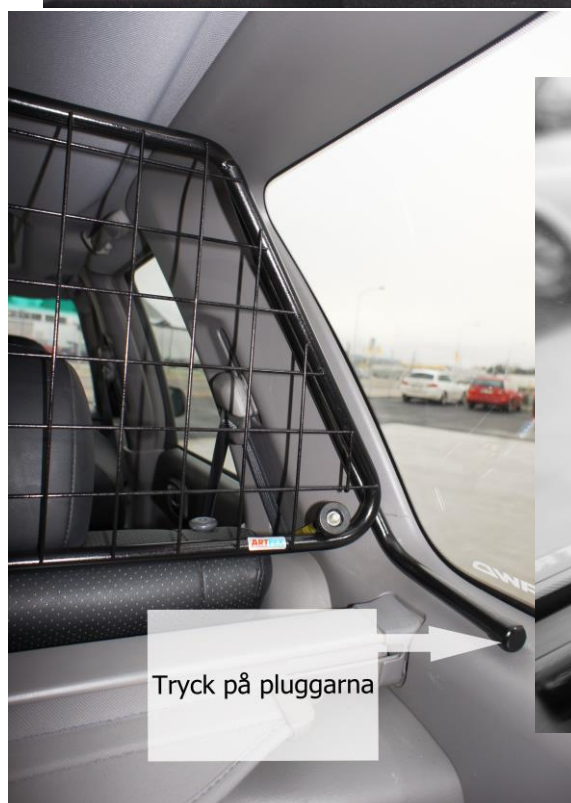

ARTFEX

SUBARU FORESTER

Generation II kaross SG 2002-2008

SKYDDSGALLER Artnr. 40485

MONTERINGSANVISNING:

- Tryck på pluggarna på gallrets öppna rörändar.
- Ställ gallret på plats vilandes mot bilens C-stolpar
- Haka fast krokarna i slitsen där bältet mynnar ut.
- För den gängade ändan genom gallrets hylsor.
- Dra fast med rattmuttrarna.

Skyddsgallret ska alltid vara monterat så att Artfexloggan är till höger sida inne i bilen sett bakifrån
Original insynsskydd kan användas när skyddsgallret är monterat.

MONTERINGSDETALJER:

- Gängad krok nr.4b (ca17cm) 2
- Rattmutter M8 2
- Utvändig plugg UKB16 2