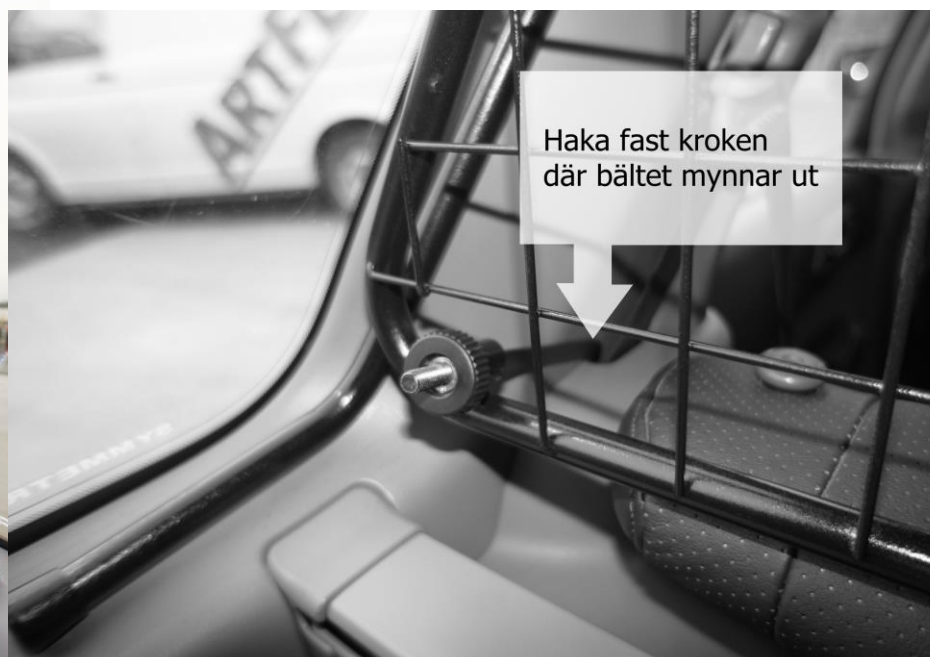

MONTERINGSDETALJER:

- Gängad krok nr.4b (ca17cm) 2
- Rattmutter M8 2
- Utvändig plugg UKB16 2