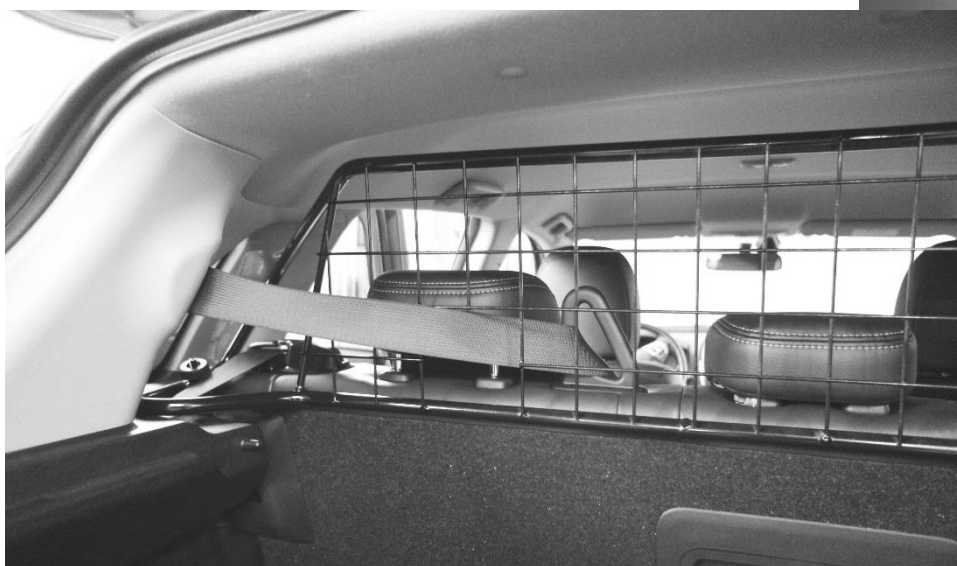

ARTFEX

MITSUBISHI ASX & CITROËN C4 Air Crosser SKYDDSGALLER Art.nr:40495

MONTERINGSANVISNING:

- Fäll fram baksätets ryggstöd.
- Ställ gallret på plats vilandes mot bilens C-stolpar. Haka fast krokarna i ryggstödens låsbygel, för den gångade ändan genom gallrets hylsor.
- Dra fast med rattmutterna. Fäll tillbaka ryggstödet. Bilen har två lutningsnivåer på ryggstöd

Skyddsgallret ska alltid vara monterat så att Artfexloggan är till höger sida inne i bilen sett bakifrån

Ej bekräftat om original insynsskyddskasett kan användas när skyddsgaller är monterat

MONTERINGSDETALJER:

- Krok nr:22 (18,8cm) 2
- Rattmutter M8 2

EAN: 7340133900666

20191122