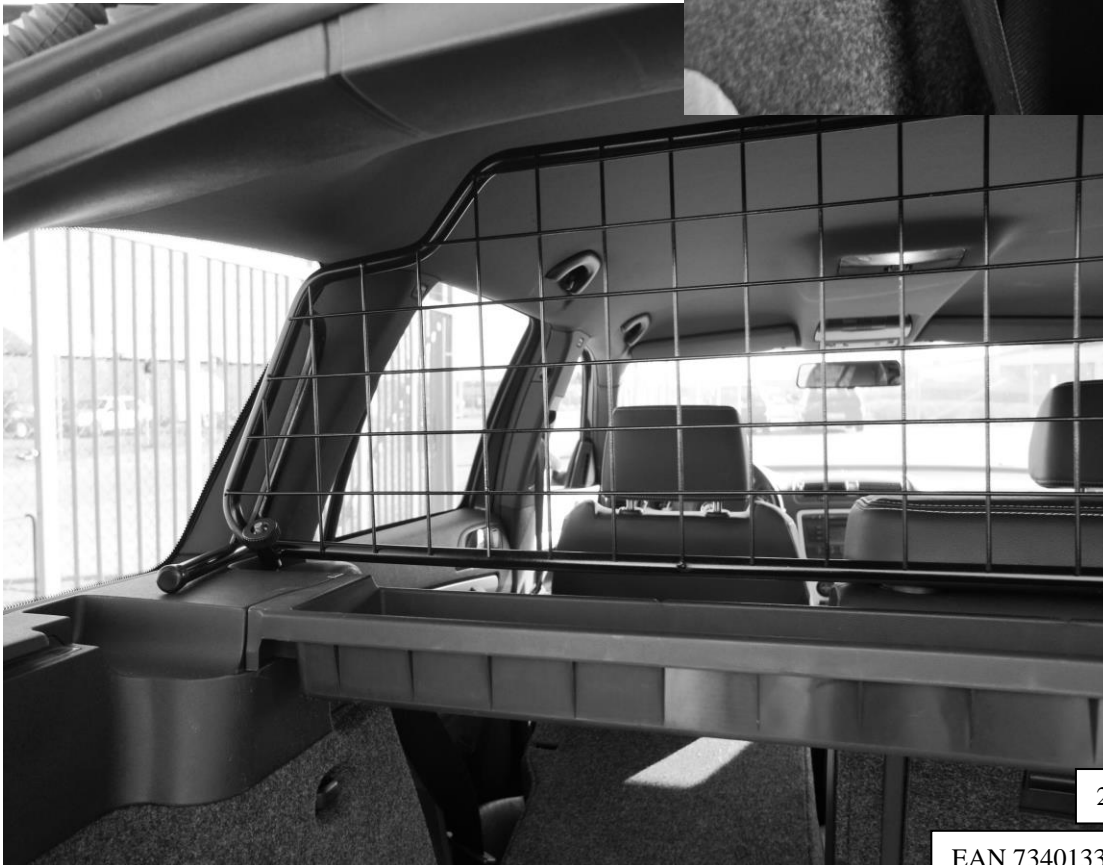

SKODA OCTAVIA kombi

Generation II 2005-2012 kaross 1Z
SKYDDSGALLER Art.nr:40498

MONTERINGSANVISNING:

- Demontera insynsskyddet (detta kan åter monteras efter att gallret är på plats) och fäll fram baksätets ryggstöd
- Placera gallret vilandes mot bilens C-stolpar
- Haka fast krokarna i ryggstödet låsbygel och för den gängade ändan genom gallrets hylsor.
- Dra fast med rattmuttrarna. Fäll tillbaka ryggstödet.

Skyddsgallret ska alltid vara monterat så att Artfexloggan är till höger sida inne i bilen sett bakifrån

MONTERINGSDETALJER:

- Utvändig plugg 2
- krok nr:16(ca 26cm) 2
- Rattmutter M8 2

20200205

EAN 7340133901571