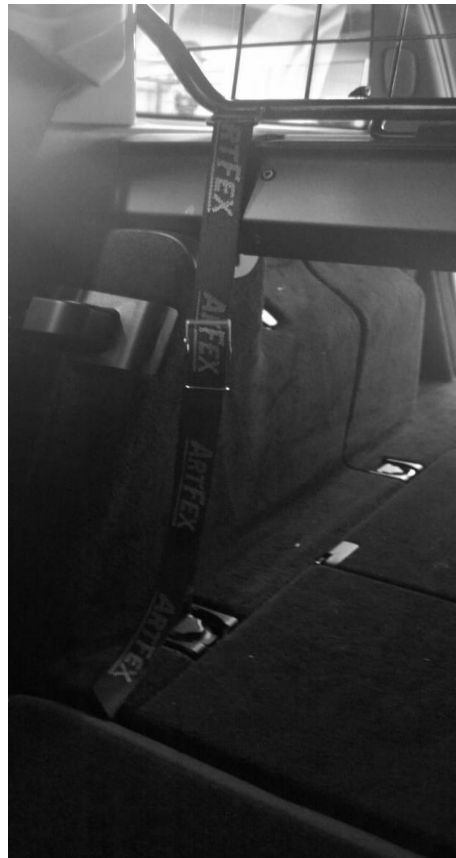

ARTFEX MERCEDES E-KLASS S212 SKYDDSGALLER

Artnr: 40549

ORIGINAL INSYNSSKYDD KAN ANVÄNDAS TILLSAMMANS MED DETTA GALLER

MONTERINGSANVISNING:

- Demontera bilens insynsskydd.
- Skjut ut reglarna och "haka" fast gallret i bilens övre infästningshål.
- För remmarna genom öglorna på gallrets undersida samt genom bagageutrymmets främre lastöglor
- Drag åt.

Skyddsgallret ska alltid vara monterat så att Artfexloggan är till höger sida inne i bilen sett bakifrån

MONTERINGSDETALJER:

- Skjutregel M10 x 130 2
- Fjäder 2
- Kula M10 2
- Spännband L.130cm. 2

ARTFEX