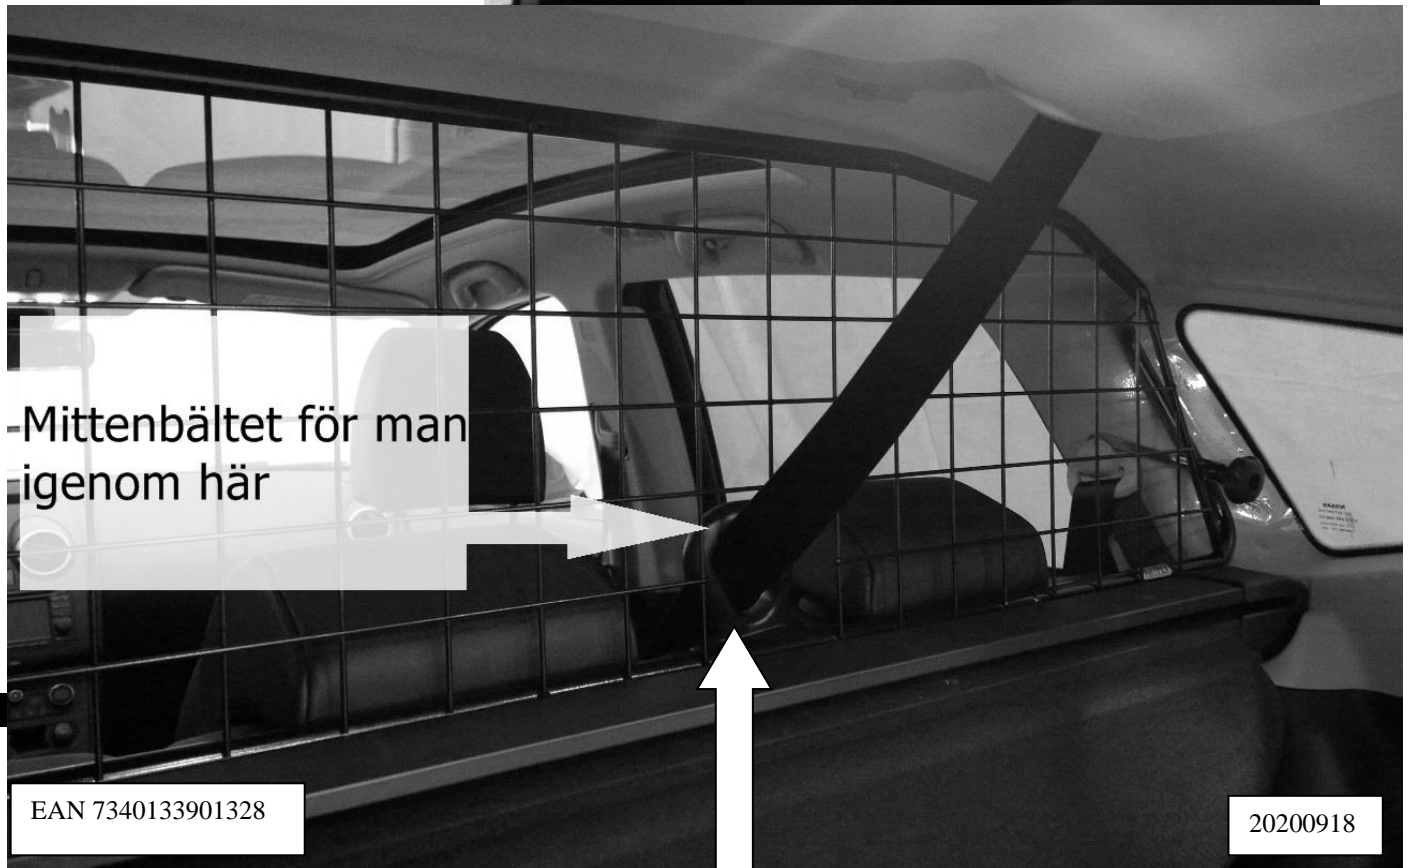

NISSAN QASHQAI +2 2008-2014 SKYDDSGALLER

Artnr: 40550

Passar bil med panoramatak / taklucka

MONTERINGSANVISNING:

Bilens original insynsskydd kan användas tillsammans med detta galler

- Ställ gallret på plats vilandes mot bilens C-stolpar
- Haka fast krokarna i bältesfästet / bältesvändaren enligt bilden nedan så att kroken ligger an mot vägg. Gängade ändan genom gallrets hylsor.
- Dra fast med rattmuttrarna.

Skyddsgallret ska alltid vara monterat så att Artfexloggan är till höger sida inne i bilen sett bakifrån.

MONTERINGSDETALJER:

- Krok nr:4b (ca17cm) 2
- Rattmutter M8 2

-Mittenbältet för man
igenom här

EAN 7340133901328

20200918

Qashqai +2 har en ögla mellan mitten och högra baksätessnackkudden som mittensätets bälte ska löpa igenom.