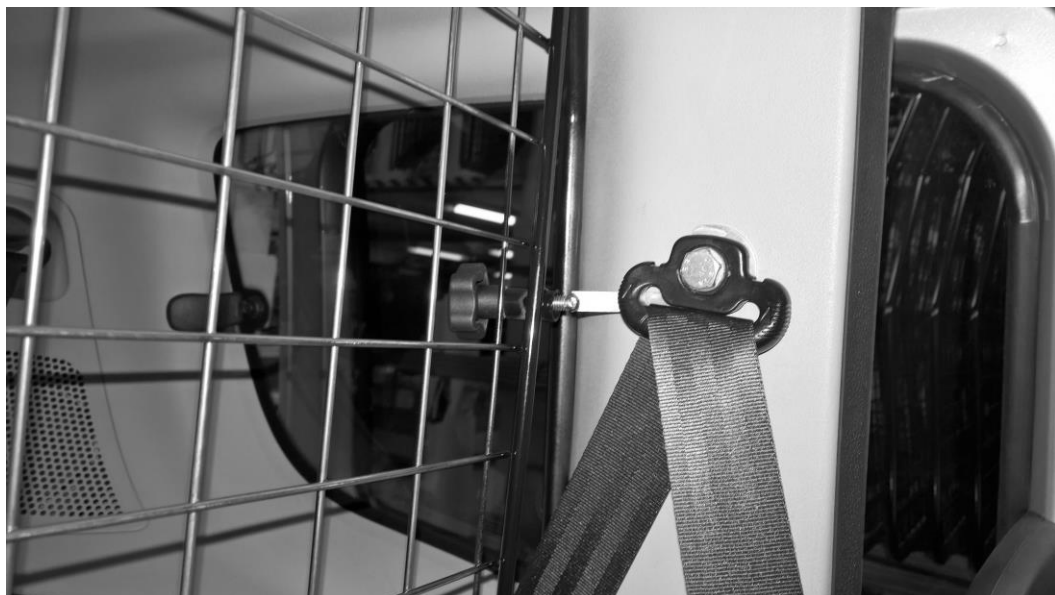

MONTERINGSDETALJER:

- Krok 40b (ca 15cm) 2
- Rattmutter M8 2

20200205

EAN: 7340133900741