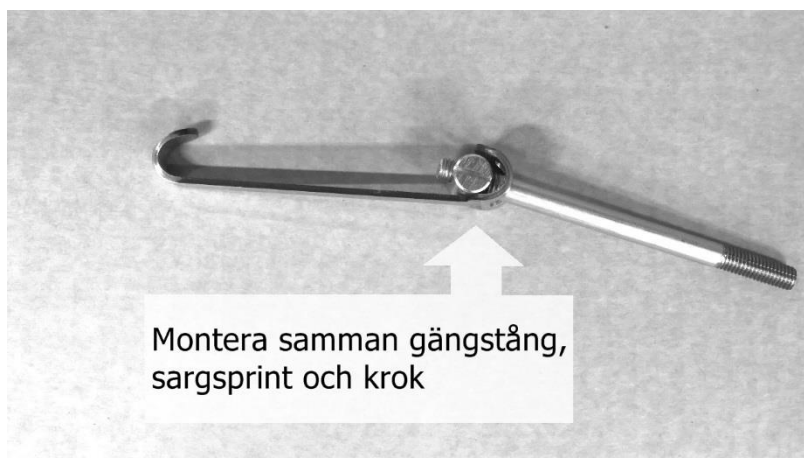

MONTERINGSDETALJER:

- Gängad stång M8 x 120mm 2
- Rattmutter M8 2
- Krok nr.85 2
- Sargsprint M8 40045380 2

EAN: 7340133900550