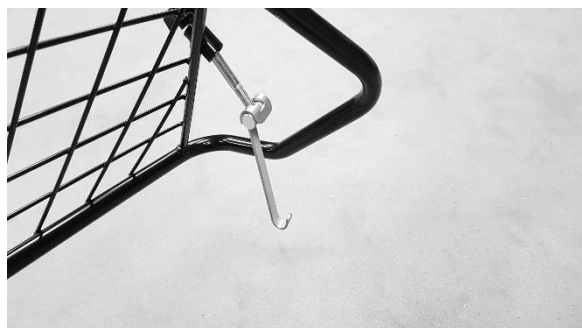

ARTFEX

HONDA CR-V

Generation 5 (V) 2019-

SKYDDSGALLER Art.nr. 40626

BILENS ORIGINAL INSYNSSKYDD KAN ANVÄNDAS TILLSAMMANS MED DETTA GALLER

MONTERINGSANVISNING:

- Ställ gallret på plats vilandes mot bilens C-stolpar
- Haka fast krokarna i panelen enligt bild, för rattskruvarna genom gallrets hylsor, lägg sargsprinten i krokens välvning och skruva fast med rattskruv.

Skyddsgallret ska alltid vara monterat så att Artfexloggan är till höger sida inne i bilen sett bakifrån

MONTERINGSDETALJER:

- Krok nr:85 2
- Rattskruv M8 x 80 2
- Sargsprint 40045380 2

EAN: 7340133900871