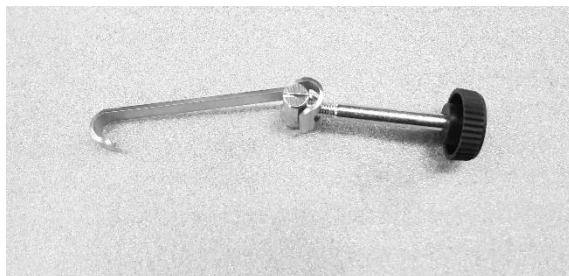

ARTFEX

HONDA CR-V

Generation 5 (V) 2019-

SKYDDSGALLER Art.nr. 40626

BILENS ORIGINAL INSYNSSKYDD KAN ANVÄNDAS TILLSAMMANS MED DETTA GALLER

MONTERINGSANVISNING:

- Ställ gallret på plats vilandes mot bilens C-stolpar
- Haka fast krokarna i panelen enligt bild, för rattskruvarna genom gallrets hylsor, lägg sargsprinten i krokens välvning och skruva fast med rattskruv.

Skyddsgallret ska alltid vara monterat så att Artfexloggan är till höger sida inne i bilen sett bakifrån

MONTERINGSDETALJER:

- Krok nr:85 2
- Rattskruv M8 x 80 2
- Sargsprint 40045380 2

EAN: 7340133900871